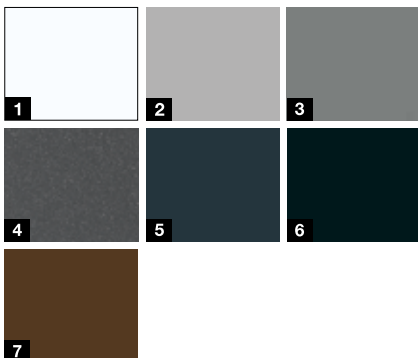

## Aktionsfarben

- 1 Verkehrsweiss RAL 9016 matt
- 2 Weissaluminium RAL 9006
- 3 Graualuminium CH 907
- 4 Anthrazit Metallic CH 703
- 5 Anthrazitgrau RAL 7016
- 6 Tiefschwarz RAL 9005
- 7 Terrabraun RAL 8028