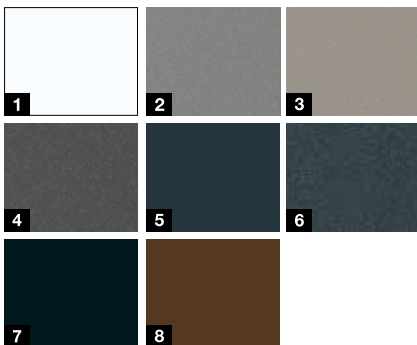

Motiv 454

Motiv 501

Motiv 502

Motiv 503

Motiv 504

Motiv 505

Motiv 686

Motiv 867

### Aktionsfarben

- 1 Verkehrsweiss RAL 9016 matt
- 2 Graualuminium RAL 9007 Feinstruktur matt
- 3 Steingrau RAL 7030 Feinstruktur matt
- 4 Anthrazit Metallic CH 703 Feinstruktur matt
- 5 Anthrazitgrau RAL 7016 matt
- 6 Anthrazitgrau RAL 7016 Feinstruktur matt
- 7 Tiefschwarz RAL 9005 Feinstruktur matt
- 8 Maronefarben CH 607 Feinstruktur matt